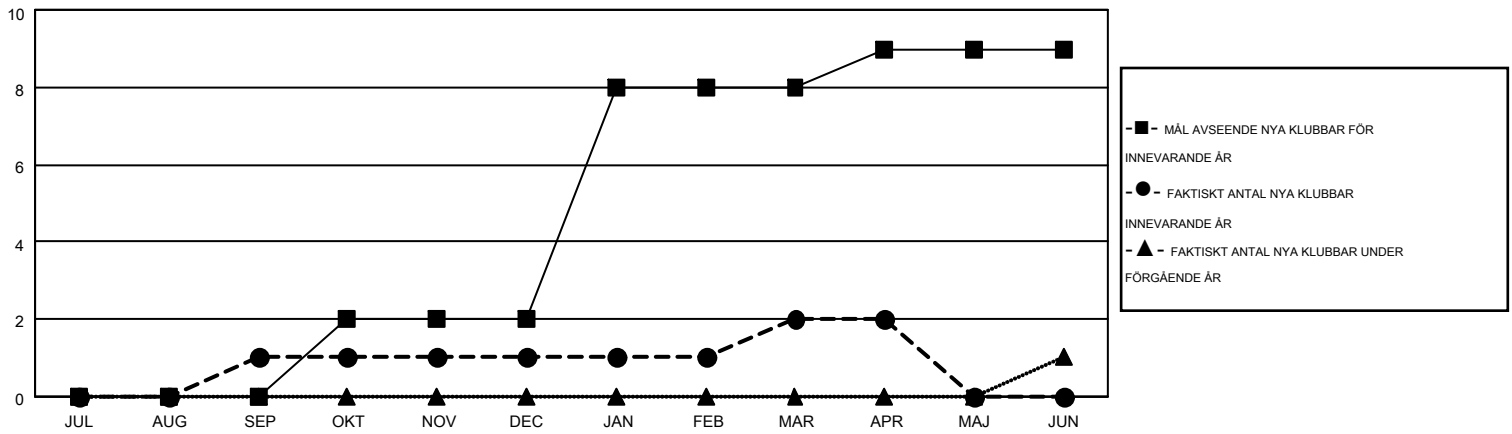

MONTHLY MEMBERSHIP PROGRESS REPORT

Results as of: 4/30/2015

Multiple District 101

LOCATION: SWEDEN

GMT: KENNETH PERSSON

GMT KO 4

Klubbar					Medlemmar				
RESULTAT FÖR 2014-2015					RESULTAT FÖR 2014-2015				
KVARTAL	MÅL AVSEENDE NYA KLUBBAR	NYA KLUBBAR	AVFÖRDA KLUBBAR	NETTOTILLVÄX T/MINSKNING	KVARTAL	MÅL AVSEENDE NYA MEDLEMMAR	CHARTER OCH TILLAGDA NYA MEDLEMMAR	AVFÖRDA MEDLEMMAR	NETTOTILLVÄX T/MINSKNING
JUL/AUG/SEP	0	1	2	-1	JUL/AUG/SEP	30	106	192	-86
OKT/NOV/DEC	2	0	1	-1	OKT/NOV/DEC	39	179	264	-85
JAN/FEB/MAR	6	1	0	1	JAN/FEB/MAR	165	288	224	64
APR/MAJ/JUN	1	0	1	-1	APR/MAJ/JUN	15	70	42	28

MÅL OCH FAKTISKT ANTAL NYA KLUBBAR