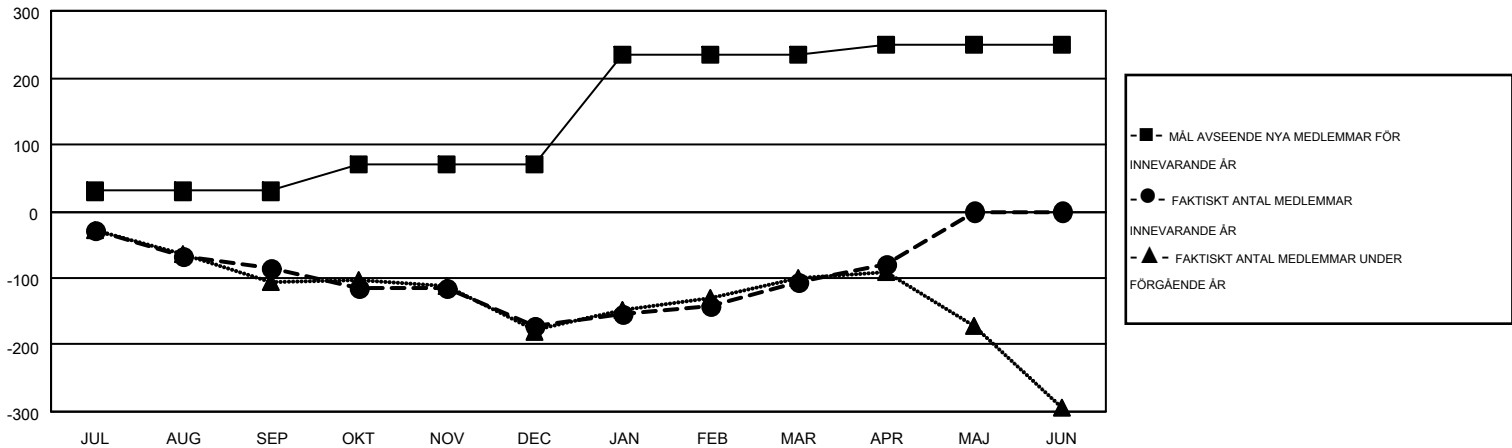

MÅL OCH FAKTISKT ANTAL MEDLEMMAR

NEDLAGDA KLUBBAR: 4	266 CLUBS OF 465 TOG UPP EN ELLER FLER NYA MEDLEMMAR	KÖNSFÖRDELNING		
		MAN	9,360 (80.58%)	
AVFÖRDA MEDLEMMAR	KLICKA HÄR FÖR INFORMATION OM STATUS	KVINNA	2,256 (19.42%)	
AVLIDNA		121	FAMILJEMEDLEMMAR	854
NEDLAGD KLUBB	7	HUVUDMAN I HUSHÄLLET	427	
ÖVRIGA	594	INGEN HUVUDMAN I HUSHÄLLET	427	
TOTAL	722